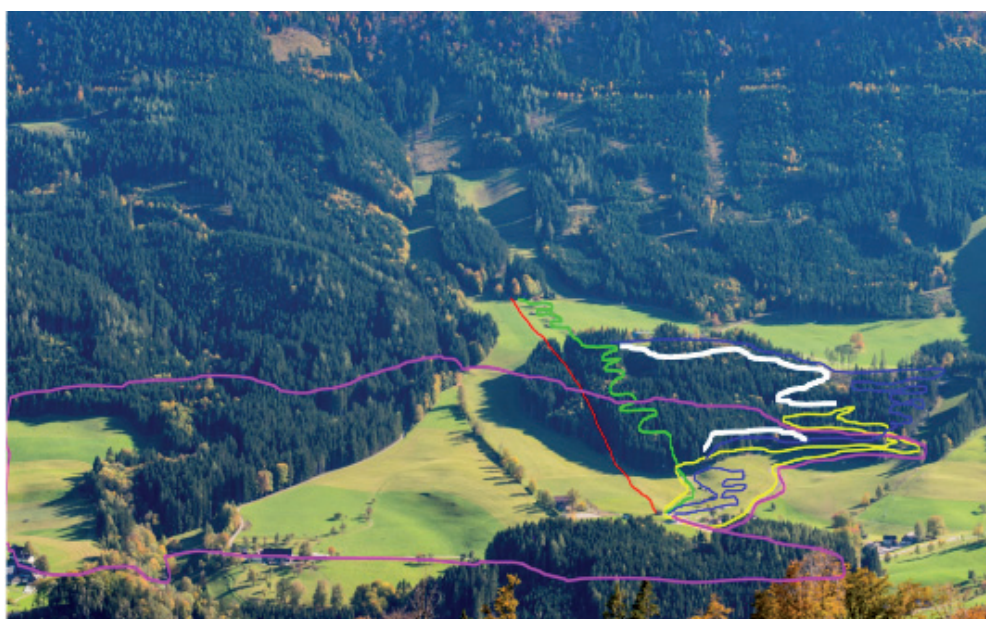

e-Mobility
NORCO Bikes
Fantic Bikes
Radshop Lietz
Intersport Fahrnberger
Radsport Kaiser
ATZ Steinerkirchen
Bikepark Königsberg
Sportuhr.at

Rosa	geführte E-Bike Touren
Rot	Lift
Grün	Downhill Strecke
Weiss	Single Trail
Blau	Freeride Strecke
Gelb	Cross Country Strecke